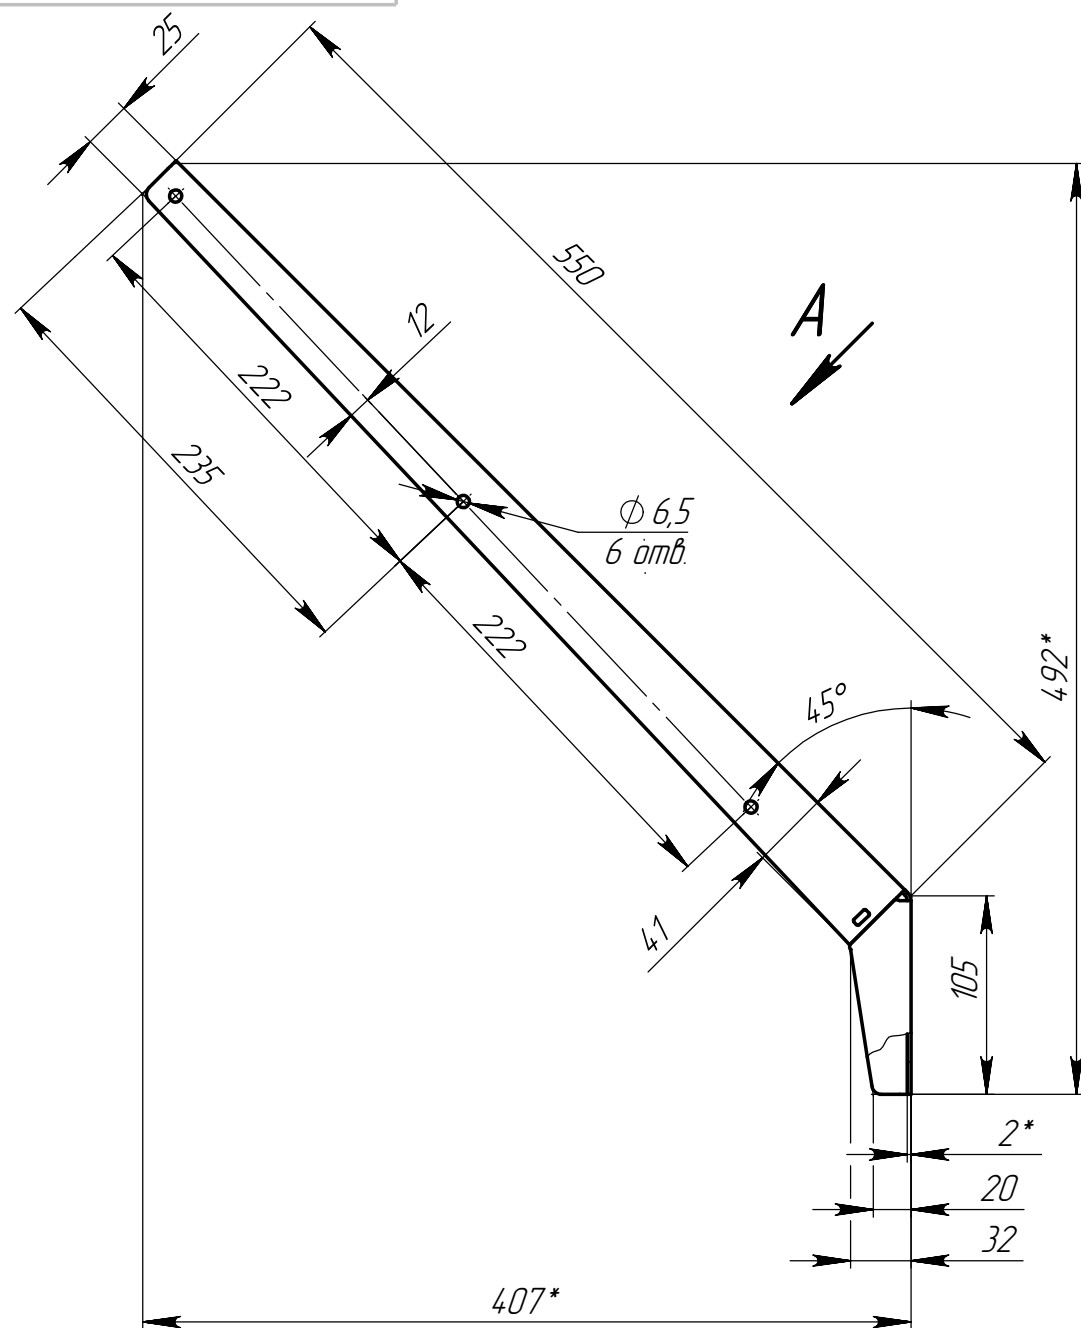

CO.015.12-00-1

Перв. примен.

Справ. №

Подп. и дата

Взам. инв. №

Инв. № дубл.

Подп. и дата

Инв. № подл.

A ○

$\sqrt{Ra 12,5(\checkmark)}$

- \*Размеры для справок.
- Фh14, ±IT14/2.
- Радиусы гибов - 4 мм.
- Покрытие: порошковая краска зеленая RAL 6005 (другие цвета по запросу)

				<b>CO.015.12-00-1</b>				
Изм.	Лист	№ докум.	Подп.	Дата	<b>Наконечник универсальный</b>	Лист	Масса	Масштаб
Разраб.		Коновалов		26.6.13			1,13	1:4
Проб.		Кухарук				Лист	Листов 0	
Т. контр.								
Н. контр.		Домнушкина			Прокат ГЦ-2,0-Б-НО-03-М-180 ГОСТ Р 52246-2004			<b>GRAND LINE®</b>
Утв.		Кухарук			Копировал			