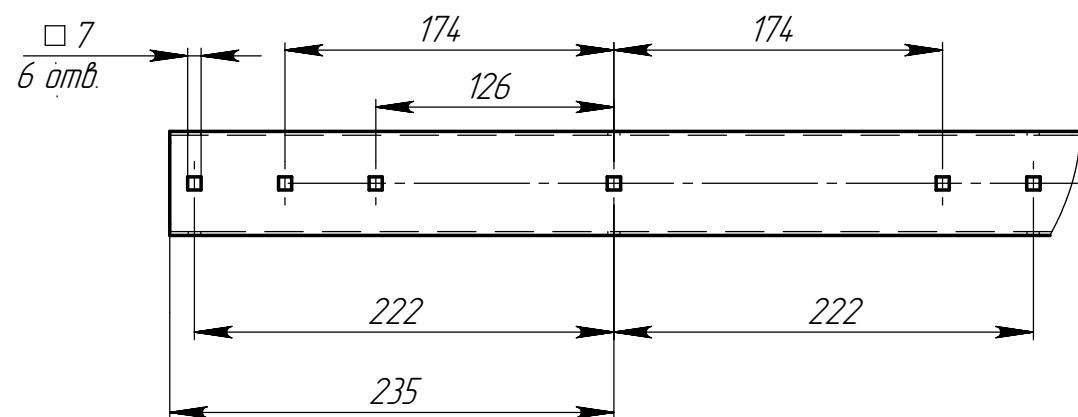

A ○

$\sqrt{Ra 12,5(\checkmark)}$

- \*Размеры для справок.
- Фh14, ±IT14/2.
- Радиусы гибов - 4 мм.
- Покрытие: порошковая краска зеленая RAL 6005 (другие цвета по запросу)

				<b>CO.015.12-00-1</b>				
Изм.	Лист	№ докум.	Подп.	Дата	<b>Наконечник универсальный</b>	Лист	Масса	Масштаб
Разраб.		Коновалов		26.6.13			1,13	1:4
Проб.		Кухарук				Лист	Листов 0	
Т. контр.								
Н. контр.		Домнушкина			Прокат ГЦ-2,0-Б-НО-03-М-180 ГОСТ Р 52246-2004			<b>GRAND LINE®</b>
Утв.		Кухарук			Копировал			