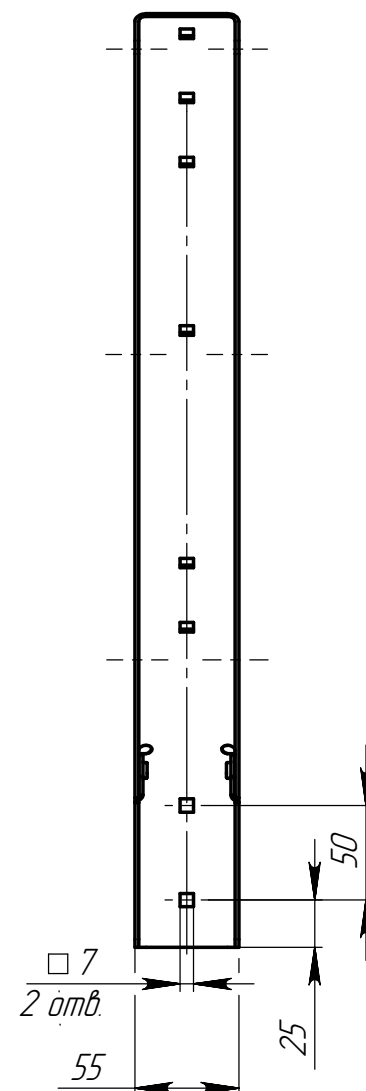

CO.015.12-00-1

Перв. примен.

Справ. №

Подп. и дата

Взам. инв. №

Инв. № дубл.

Подп. и дата

Инв. № подл.

A ○

$\sqrt{Ra 12,5(\checkmark)}$

- \*Размеры для справок.
- Фh14, ±IT14/2.
- Радиусы гибов - 4 мм.
- Покрытие: порошковая краска зеленая RAL 6005 (другие цвета по запросу)

				<b>CO.015.12-00-1</b>				
Изм.	Лист	№ докум.	Подп.	Дата	<b>Наконечник универсальный</b>	Лист	Масса	Масштаб
Разраб.		Коновалов		26.6.13			1,13	1:4
Проб.		Кухарук				Лист	Листов 0	
Т. контр.								
Н. контр.		Домнушкина			Прокат ГЦ-2,0-Б-НО-03-М-180 ГОСТ Р 52246-2004			<b>GRAND LINE®</b>
Утв.		Кухарук			Копировал			